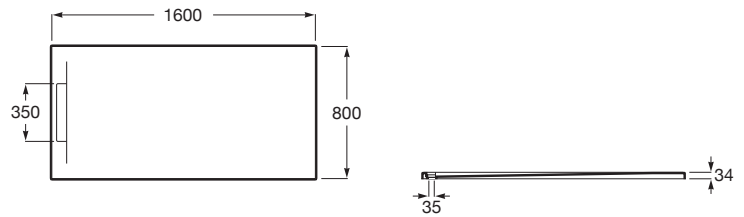

PYROS

Plato de ducha extraplano de STONEX®

MEDIDAS

Longitud	1600 mm
Anchura	800 mm
Altura	34 mm

COLORES Y ACABADOS

PVPR (IVA INCLUIDO)

619,52 €

DIBUJOS TÉCNICOS

CARACTERÍSTICAS

Plato de ducha extraplano de STONEX®. Superficie antideslizante con textura de arena. Incluye desagüe de gran caudal y sifón extraíble con cestillo para facilitar su limpieza.

Cortable

Desagüe incluido

Forma: Rectangular

Material: STONEX®

Profundidad: Extraplano (menos de 45 mm)

Tipo de fondo antideslizante: Integrado

Tipo de instalación: Empotrado / Nicho

Fondo antideslizante

Pyros

Con un desagüe integrado de reducidas dimensiones y carácter arquitectónico, Pyros permite maximizar el área de ducha y dotar al ambiente de un punto adicional de sofisticación. El desagüe de alta capacidad y sus pendientes progresivas facilitan la rápida evacuación del agua, evitando que quede estancada y pueda llegar a desbordar.